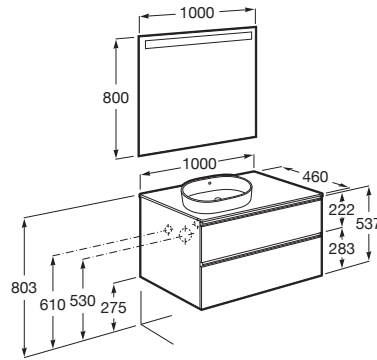

THE GAP

Mueble base de dos cajones para lavabo de sobre encimera a la izquierda

MEDIDAS

Longitud	1000 mm
Anchura	460 mm
Altura	537 mm

COLORES Y ACABADOS

434 Fresno nórdico

PVPR (IVA INCLUIDO)

879,67 €

DIBUJOS TÉCNICOS

CARACTERÍSTICAS

Mueble base de dos cajones para lavabo de sobre encimera a la izquierda. No incluye lavabo ni grifería.

Combinación de puertas y cajones: 2 Cajones

Estructura del mueble: Cajones

Material: Aglomerado

Posición del lavabo: Izquierda

Separadores internos

Sistema de apertura y cierre: Cajones con autocierre amortiguado

Tipo de instalación: Suspendido

Tipo de lavabo: Sobre encimera

COMPATIBLE